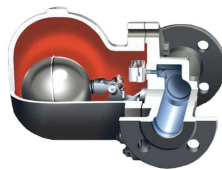

Válvulas m/e flangeadas de 2 corpos c/ plataforma

Válvulas m/e de 3 vias de passagem reduzida

Válvula m/e inox - Butt Weld

Válvula m/e inox com atuador

VÁLVULAS CUNHA

Classe de pressão: 800

Com vedação em EPDM

Vedação em EPDM ou PTFE

VÁLVULAS AGULHA

VÁLVULAS GLOBO

Válvula globo inox - class 200

Válvula globo com fole

VÁLVULAS PNEUMÁTICAS

Válvulas pneumáticas de controlo de 2 /3 vias

Válvulas pneumáticas de 2/3 vias on/off

Acessórios para válvulas pneumáticas

PURGADORES

ELECTROVÁLVULAS

VÁLVULAS REDUTORAS DE PRESSÃO

VÁLVULAS DE SEDE INCLINADA

VÁLVULAS DE RETENÇÃO

FILTROS E COMPENSADORES

Juntas antivibráteis